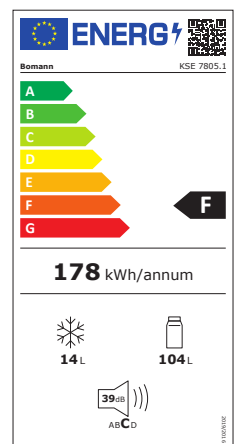

Abmessung
88,0 x 54,0 x 54,0 cm

LED-Beleuchtung

Wechselbarer Türanschlag

Energieeffizient

Ohne Dekoration

Einbau-Kühlschrank KSE 7805.1

Spezifikation

- Nutzinhalt: 118 Liter
 - Kühlen: 104 Liter
 - Gefrieren: 14 Liter
- Stufenlose Temperaturregelung
- Schlepptürausführung
- Türanschlag rechts, wechselbar

Kühlen

- LED Innenraumbelichtung
- Temperaturbereich: 0°C ~ +8°C
- Visuelle Türalarmfunktion (Innenbeleuchtung blinkt) bei offen stehender Gerätetür
- Abtauautomatik
- Transparente Gemüseschale
- 2 Glasablagen, davon 1x höhenverstellbar
- 3 Türablagen
- Eiablage

Gefrieren

- 4 Sterne-Kennzeichnung
- Temperaturbereich: ≤ -18°C
- Gefriervermögen: 2 kg / 24 h
- Lagerzeit bei Störung: max. 10 h

Technische Daten

Anschlussspannung: 220-240 V~ / 50 Hz
 Leistungsaufnahme: 100 W
 Klimaklasse: N/ST (+16°C ~ +38°C)
 Kühlmittel: R600a
 Betriebsgeräusch: 39 dB

Verbrauchsdaten

Energieverbrauch / 24 h: 0,488 kWh
 Energieverbrauch / Jahr: 178 kWh
 (gem. EU-Datenblatt nach Verordnung Nr. 2019/2016)

Farbe: weiß
 Artikel Nr.: 778 051
 Artikel EAN-Code: 4 004 470 780 512
 20"/40"/HQ Container: --- / --- / 218